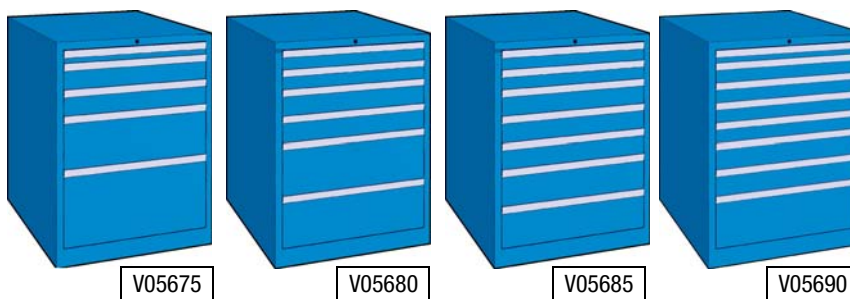

### Armadio a cassetti 27x27E con ruote altezza 815 mm

Armadio per utensili a cassetti (27x27E) dimensione utile 459x459 mm, costruito in lamiera di acciaio con ruote. Dotato di: serratura con bloccaggio simultaneo di tutti i cassetti e di un meccanismo che consente l'apertura di un solo cassetto alla volta, maniglione per agevolare il posizionamento, top rivestito in gomma, ruote in nylon due girevoli con blocco e due fisse. Cassetti: sagomati e rinforzati, le pareti sono suddivise in unità (17 mm), il fondo forato per la disposizione dei divisori, scorrono su guide con cuscinetti a sfera, una vasta gamma di accessori per la suddivisione interna permette un utilizzo razionale del volume dei cassetti.

27 x 27E 75 Kg Estrazione Totale

Finale Codice	V05580 4 cassetti €	V05585 5 cassetti €	V05590 6 cassetti €	N° cassetti	Altezza frontale cassetti (mm)	Estrazione cassetti	Portata cassetti (Kg)	Dimensione armadio LxPxH (mm)	Colore
0010	-,-			4	100-100-150-200	Totale	75	564x572x815	Blu RAL 5015
0010		-,-		5	75-75-100-150-150	Totale	75	564x572x815	Blu RAL 5015
0010			-,-	6	50-50-75-75-150-150	Totale	75	564x572x815	Blu RAL 5015

### Armadio a cassetti 27x27E altezza 850 mm

Armadio per utensili a cassetti (27x27E) dimensione utile 459x459 mm, costruito in lamiera di acciaio. Dotato di: serratura con bloccaggio simultaneo di tutti i cassetti e di un meccanismo che consente l'apertura di un solo cassetto alla volta. Cassetti: sagomati e rinforzati, le pareti sono suddivise in unità (17 mm), il fondo forato per la disposizione dei divisori, scorrono su guide con cuscinetti a sfera, una vasta gamma di accessori per la suddivisione interna permette un utilizzo razionale del volume dei cassetti.