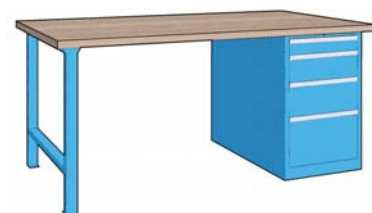

V15040	€	Dimensioni LxPxH (mm)	Portata (Kg)	Colore
V150400005	---	1500x700x865	1400	Blu RAL 5015

Tkn MAG-LINE Banco da lavoro con piano in faggio listellare

Banco da lavoro con piano in faggio listellare, spessore 40 mm con bordi smussati. Con cassetteria a 7 cassetti, con altezza frontale 3x75 mm, 3x100 mm, 1x200 mm; estrazione parziale portata 100 Kg (27x36E). Fornito smontato.

V15041	€	Dimensioni LxPxH (mm)	Portata (Kg)	Colore
V150410005	---	1500x800x870	1500	Blu RAL 5015
V150410010	---	2000x800x870	900	Blu RAL 5015

Tkn MAG-LINE Banco da lavoro con piano in faggio listellare

Banco da lavoro con piano in faggio listellare, spessore 40 mm con bordi smussati. Con cassetteria a 1 cassetto altezza frontale 150 mm, estrazione parziale, portata 100 Kg + 1 vano altezza 550 mm. Fornito smontato.

Banco da lavoro con piano in faggio listellare spessore 40 mm con bordi smussati. Con cassetteria a 4 cassetti, altezza frontale 1x75 mm, 1x150 mm, 1x200 mm, 1x300 mm, estrazione parziale, portata 100 Kg. Fornito smontato.