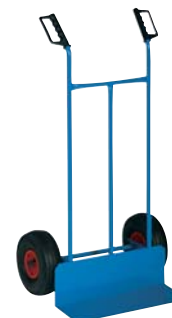

Carrello portasacchi

Carrello portasacchi con base arrotondata, ruote pneumatiche \varnothing 260 mm, dimensione pala 470x270 mm.

V30031	€	Dimensioni LxPxH (mm)	Portata (Kg)	Colore
V300310005	---	570x430x1150	300	Blu RAL 5015

Carrello portapacchi

Carrello portapacchi, ruote pneumatiche \varnothing 260 mm, dimensione pala 500x165 mm.

V30035	€	Dimensioni LxPxH (mm)	Portata (Kg)	Colore
V300350050	---	500x470x1100	200	Blu RAL 5015

Carrello per scale

Carrello per scale con ruote stellari n° 6 \varnothing 150 mm, dimensione pala 430x200 mm.

V30040	€	Dimensioni LxPxH (mm)	Portata (Kg)	Colore
V300400010	---	530x530x1150	300	Blu RAL 5015

Carrello portabombole

Carrello portabombole senza o con cassetta portattrezzi.

V30045	€	Dimensioni LxPxH (mm)	Modello	Portata (Kg)	\varnothing ruote (mm)	Bombola (mm/l)	Colore
V300450105	---	500x450x1400	con cassetta	250	250	\varnothing 250/40	Blu RAL 5015
V300450110	---	420x340x940	senza cassetta	200	200	\varnothing 250/40	Blu RAL 5015